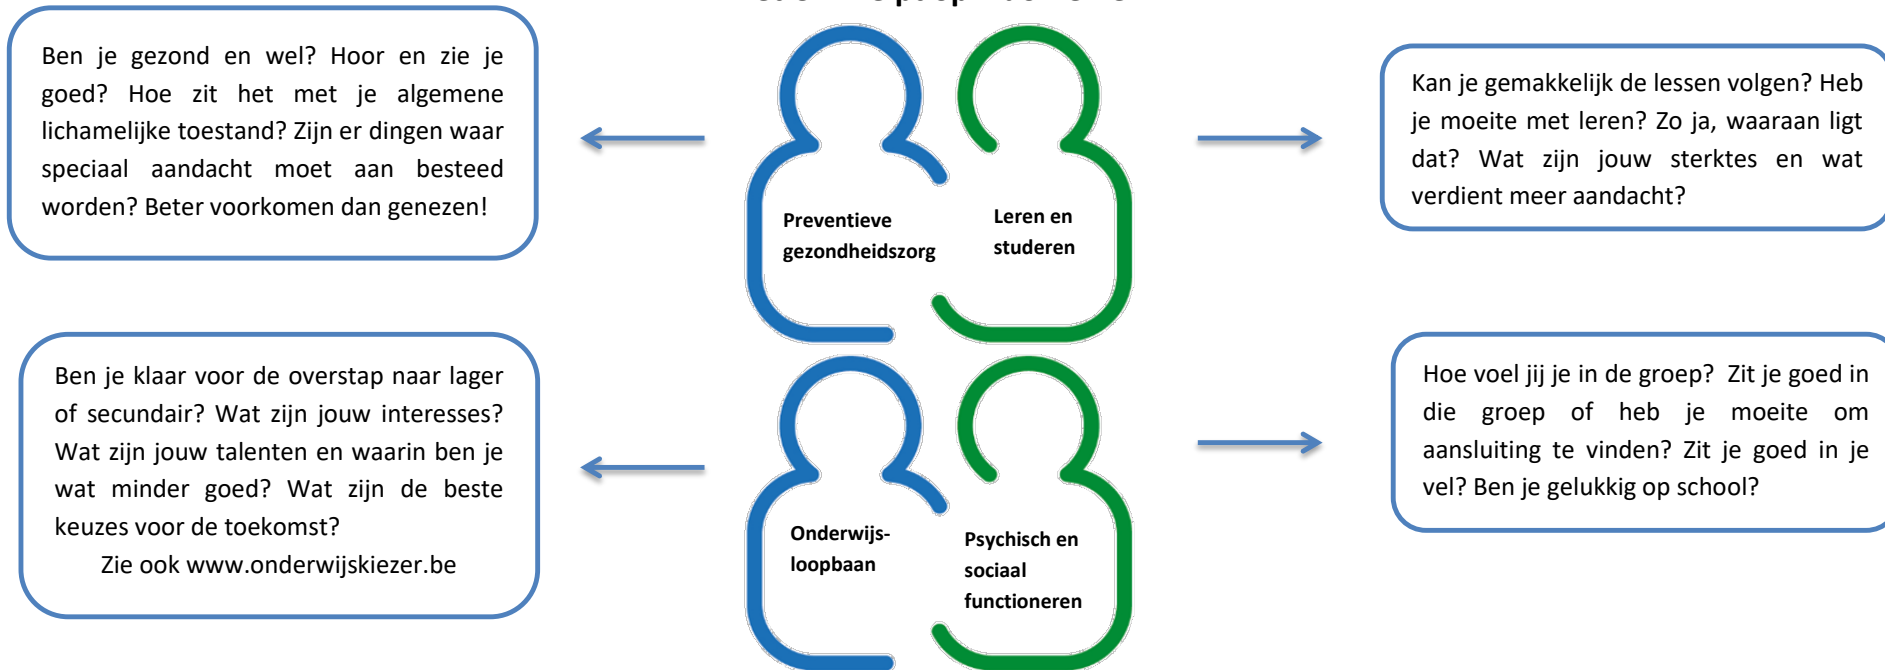

Het CLB helpt op 4 domeinen: